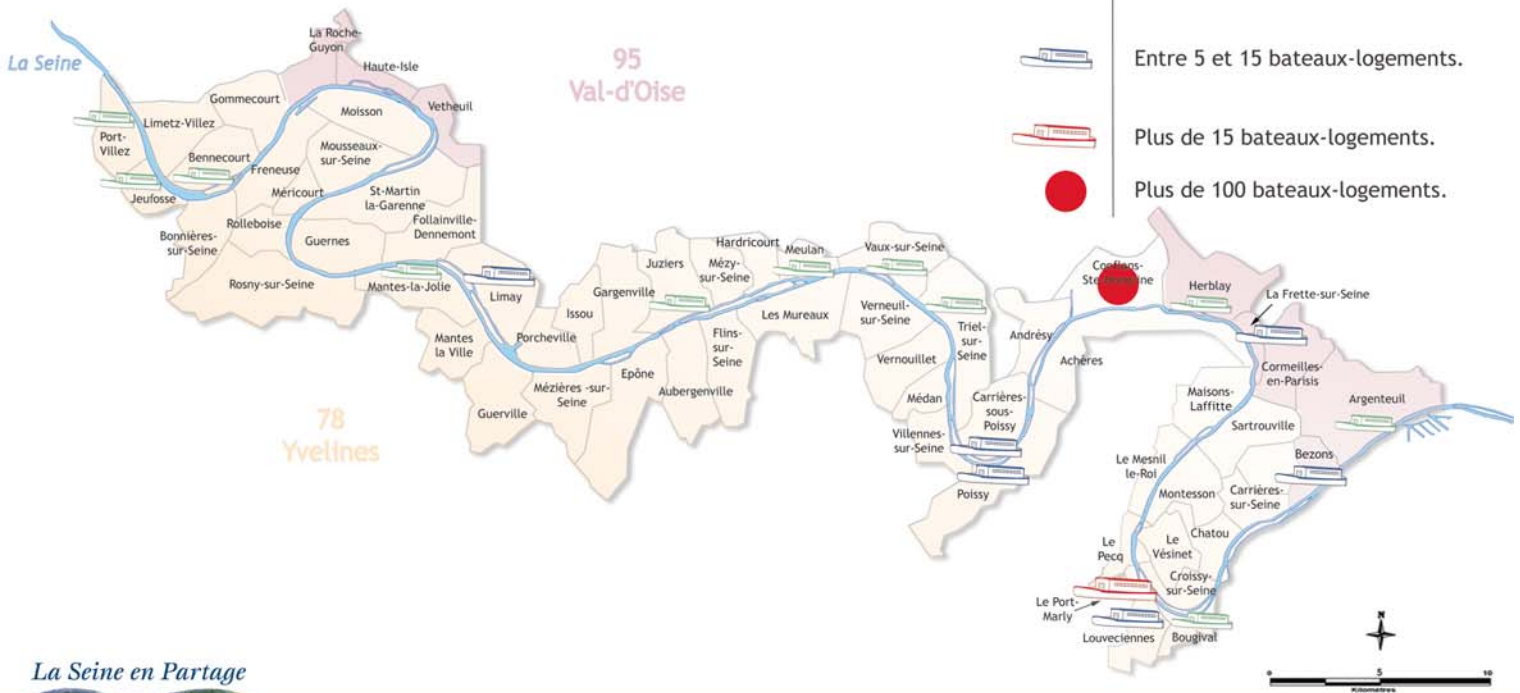

Bateaux-logements

Yvelines (78) et Val-d'Oise (95)

Légende

-  Moins de 5 bateaux-logements.
-  Entre 5 et 15 bateaux-logements.
-  Plus de 15 bateaux-logements.
-  Plus de 100 bateaux-logements.

La Seine en Partage

Sources : Port Autonome de Paris, VNF. 2006