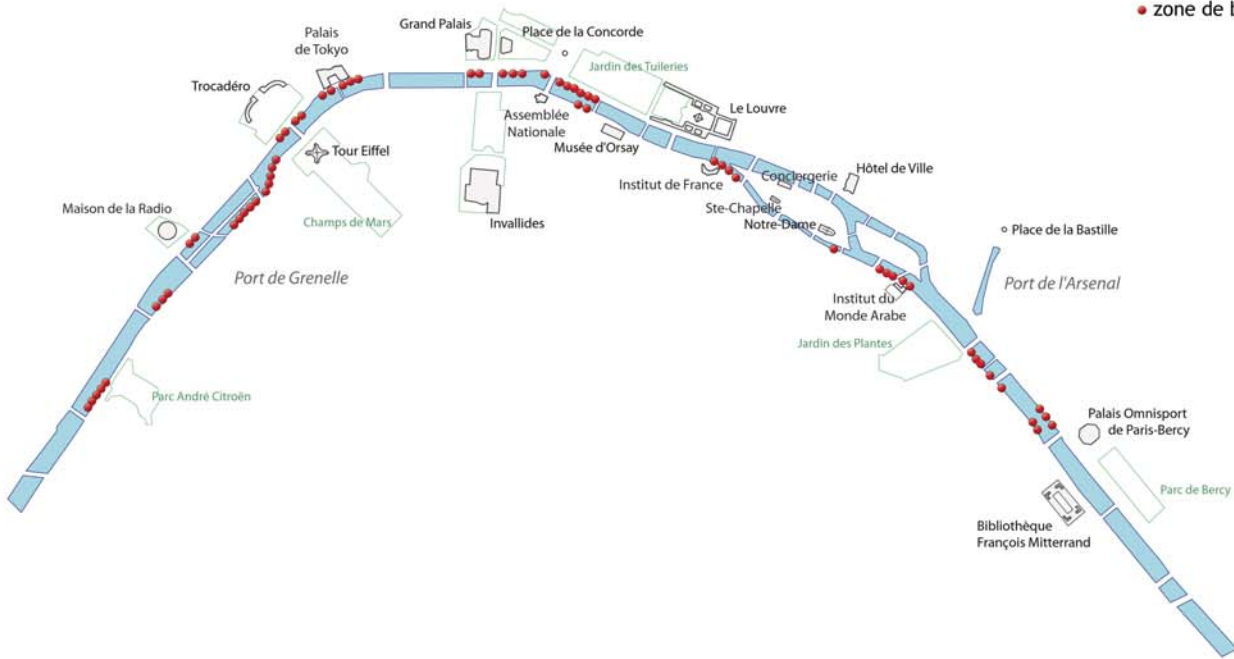

• zone de bateaux-logements

Bateaux-logements

Yvelines (78) et Val-d'Oise (95)

Légende

-  Moins de 5 bateaux-logements.
-  Entre 5 et 15 bateaux-logements.
-  Plus de 15 bateaux-logements.
-  Plus de 100 bateaux-logements.

La Seine en Partage

Sources : Port Autonome de Paris, VNF. 2006

Bateaux-logements

Essonne (91)

Légende

-  Moins de 5 bateaux-logements.
-  Entre 5 et 15 bateaux-logements.
-  Plus de 15 bateaux-logements.

La Seine en Partage

Sources : Port Autonome de Paris, VNF. 2006

Bateaux-logements

Hauts-de-Seine (92) et Seine-Saint Denis (93)

Légende

Moins de 5 bateaux-logements.

Entre 5 et 15 bateaux-logements.

Plus de 15 bateaux-logements.