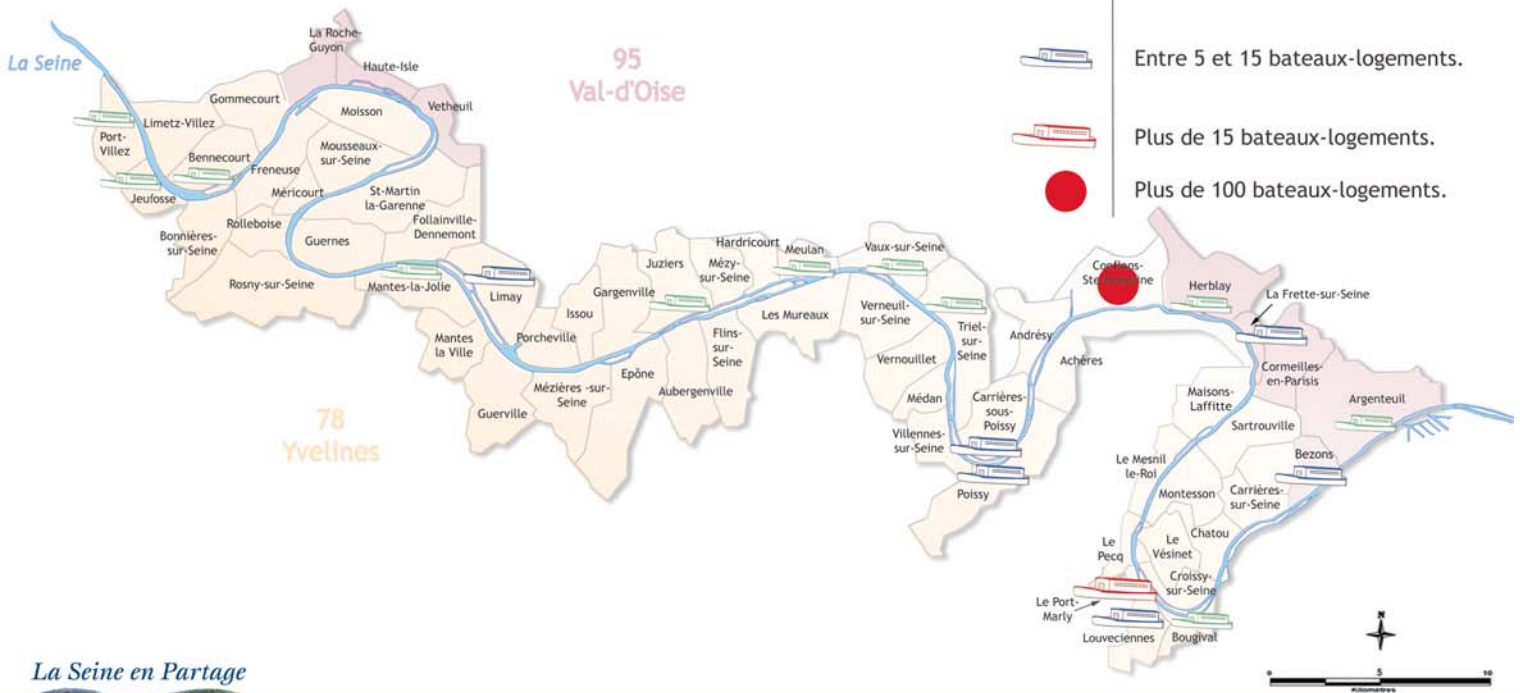

• zone de bateaux-logements

Bateaux-logements

Yvelines (78) et Val-d'Oise (95)

Légende

-  Moins de 5 bateaux-logements.
-  Entre 5 et 15 bateaux-logements.
-  Plus de 15 bateaux-logements.
-  Plus de 100 bateaux-logements.

La Seine en Partage

Sources : Port Autonome de Paris, VNF. 2006

Bateaux-logements

Essonne (91)

Légende

-  Moins de 5 bateaux-logements.
-  Entre 5 et 15 bateaux-logements.
-  Plus de 15 bateaux-logements.

La Seine en Partage

Sources : Port Autonome de Paris, VNF. 2006

Bateaux-logements

Hauts-de-Seine (92) et Seine-Saint Denis (93)

Légende

Moins de 5 bateaux-logements.

Entre 5 et 15 bateaux-logements.

Plus de 15 bateaux-logements.

Bateaux-logements

Val-de-Marne (94)

Légende

-  Moins de 5 bateaux-logements.
-  Entre 5 et 15 bateaux-logements.
-  Plus de 15 bateaux-logements.