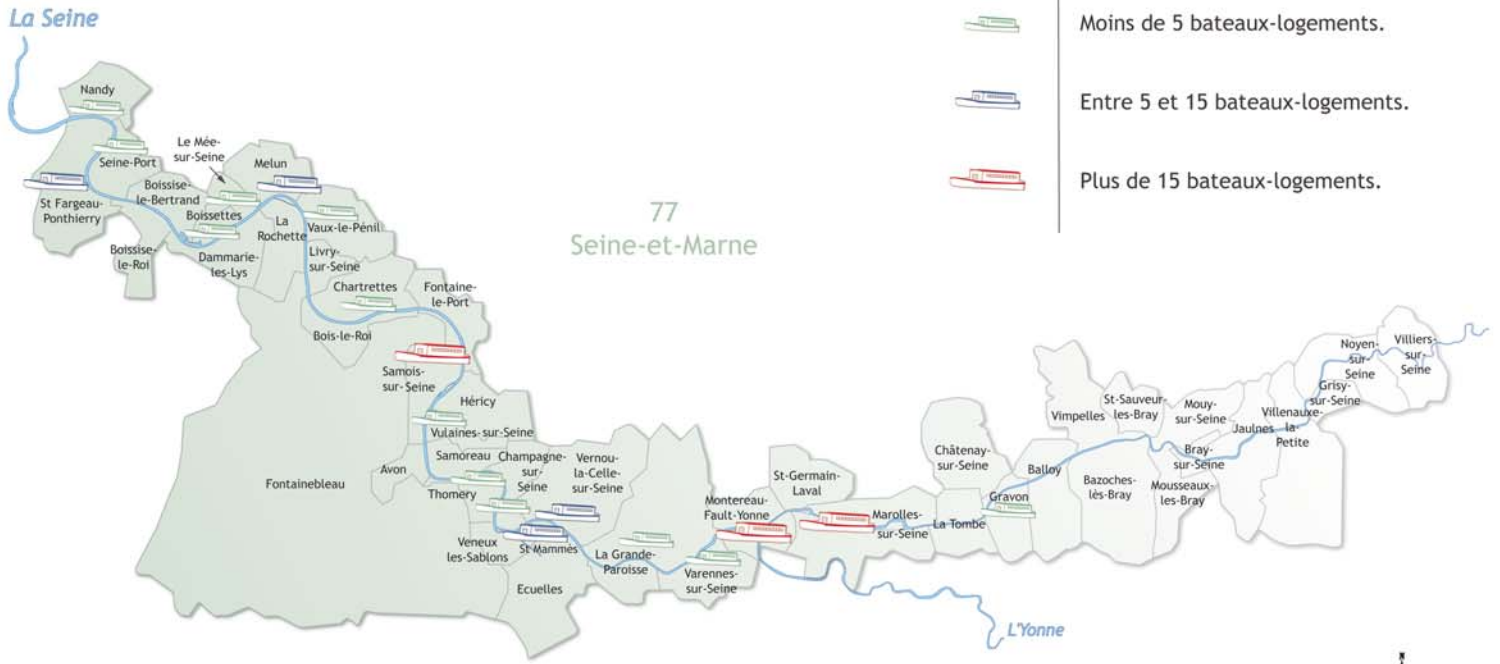

• zone de bateaux-logements

Bateaux-logements

Yvelines (78) et Val-d'Oise (95)

Légende

-  Moins de 5 bateaux-logements.
-  Entre 5 et 15 bateaux-logements.
-  Plus de 15 bateaux-logements.
-  Plus de 100 bateaux-logements.

La Seine en Partage

Sources : Port Autonome de Paris, VNF. 2006

Bateaux-logements

Essonne (91)

Légende

-  Moins de 5 bateaux-logements.
-  Entre 5 et 15 bateaux-logements.
-  Plus de 15 bateaux-logements.

La Seine en Partage

Sources : Port Autonome de Paris, VNF. 2006

Bateaux-logements

Hauts-de-Seine (92) et Seine-Saint Denis (93)

Légende

Moins de 5 bateaux-logements.

Entre 5 et 15 bateaux-logements.

Plus de 15 bateaux-logements.

Bateaux-logements

Val-de-Marne (94)

Légende

-  Moins de 5 bateaux-logements.
-  Entre 5 et 15 bateaux-logements.
-  Plus de 15 bateaux-logements.