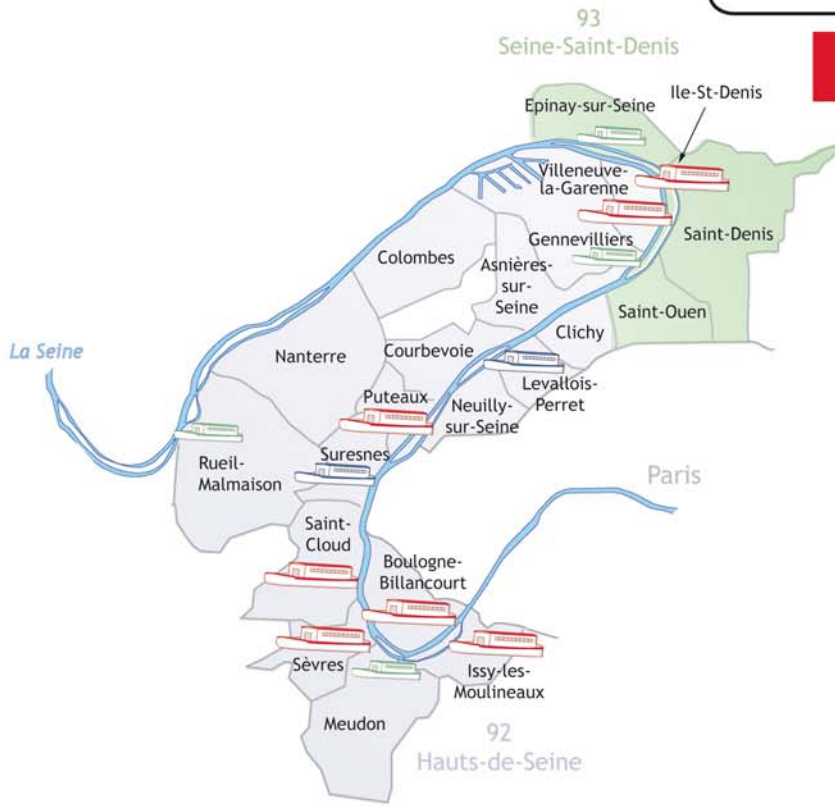

• zone de bateaux-logements

Bateaux-logements

Yvelines (78) et Val-d'Oise (95)

Légende

-  Moins de 5 bateaux-logements.
-  Entre 5 et 15 bateaux-logements.
-  Plus de 15 bateaux-logements.
-  Plus de 100 bateaux-logements.

La Seine en Partage

Sources : Port Autonome de Paris, VNF. 2006

Bateaux-logements

Essonne (91)

Légende

-  Moins de 5 bateaux-logements.
-  Entre 5 et 15 bateaux-logements.
-  Plus de 15 bateaux-logements.

La Seine en Partage

Sources : Port Autonome de Paris, VNF. 2006

Bateaux-logements

Hauts-de-Seine (92) et Seine-Saint Denis (93)

Légende

Moins de 5 bateaux-logements.

Entre 5 et 15 bateaux-logements.

Plus de 15 bateaux-logements.